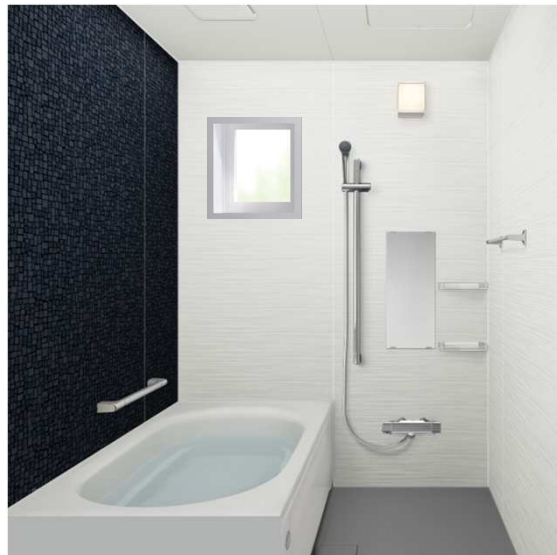

壁：アルチェネイビー × 床：ディープグレー