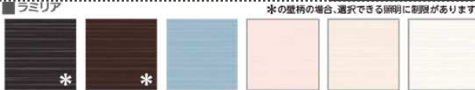

スーパーホワイト
1310サイズ 奥行200mm

握りバー (正面・背面)

カラー
バリエーション

フロントチェンジ
プラン サイドチェンジ
プラン

壁

ベースパネル ベースパネルを*印 (濃色) よりご選択の場合
照明が2灯必要になります。(オプション)

床

浴槽