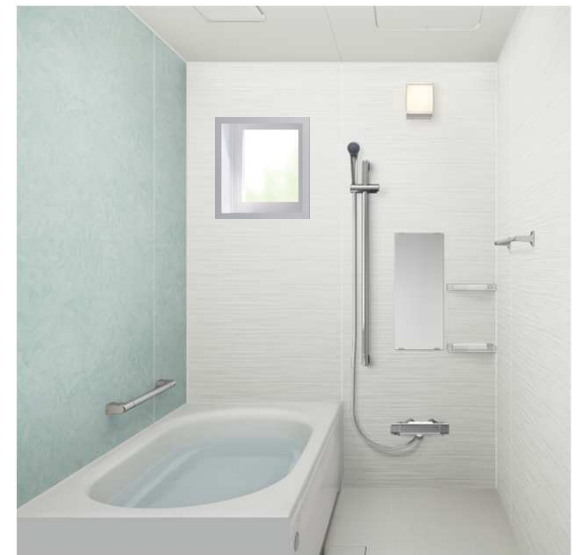

本体仕様

浴槽 プレンティバス

限られた空間でも心地よく、ゆったりとしたバスタイムが味わえます。

【従来の1216サイズ用の浴槽より、ゆとり入れられるスペースを實現】

開放感を与える上面への傾斜、底部にもゆとりを持たせ、コンパクトなサイズのなかにも、実感できるゆとりを実現しました。

浴槽材質 フェイスクリン
汚れがこびりつきにくい新素材の浴槽。汚れ落ちの良さが長く続くからキレイ長持ち。

浴槽断熱
高断熱浴槽(断熱ミフタ) 熱を逃がさない断熱材で浴槽を囲み、浴槽全体をあたたか保温。

壁付サーモ水栓 (メタル) 直吐水
eシャワー-Nf (メタル調) (K)

照明

ガラスのように美しいクリア層が
上質な高級感を演出するキューブ形照明。
クリアキューブ照明 (LED) 1灯

握りバー (洗場正面)

I形シャワーフック付握りバー (メタル)
1000mm

握りバー (浴槽側面)

I形握りバー (メタル)
400mm

窓接続枠

壁：グラシアノーチェ × 床：ミディアムベージュ

壁：ウォールナットダーク × 床：ミディアムグレー

壁：クイーンベージュ × 床：ミディアムベージュ

壁：アルチェネイビー × 床：ディープグレー

壁：ユズリハ × 床：ミディアムグレー

*掲載の画像はイメージです。印刷のため実際の色とは多少異なっております。商品によっては、改良などにより、仕様やカラー等に変更が生じる場合がございます。ご注文の際は、お見積り・カタログにてご確認ください。
*イメージ画像に反映されない仕様（梁欠や低天井など）があります。器具位置や取り合いについては図面をご確認ください。