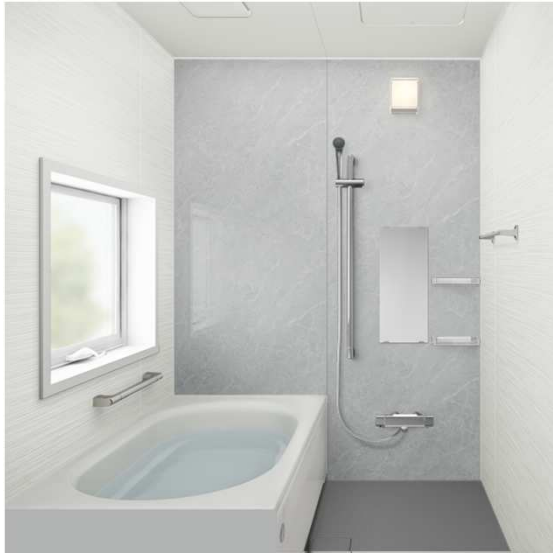

本体仕様

浴槽 プレンティバス

限られた空間でも心地よく、ゆったりとしたバスタイムが味わえます。

【従来の1216サイズ用の浴槽より、ゆとり入れられるスペースを實現】

開放感を与える上面への傾斜、底部にもゆとりを持たせ、コンパクトなサイズのなかにも、実感できるゆとりを実現しました。

浴槽材質 フェイスクリン
汚れがこびりつきにくい新素材の浴槽。汚れ落ちの良さが長く続くからキレイ長持ち。

浴槽断熱
高断熱浴槽(断熱ミフタ) 熱を逃がさない断熱材で浴槽を囲み、浴槽全体をあたたか保温。

System Bathroom

Rucre

システムバスルーム ルクレ

Style M | 1216

サイズ

見積番号：2300186073-02-001-01

担当者：山下 貴大

壁：カームフィオーレ × 床：ミディアムグレー